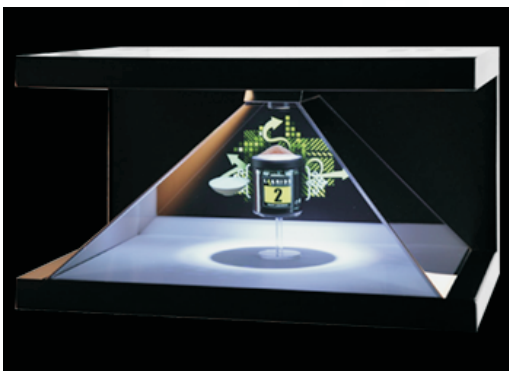

Dreamoc HD

Dreamoc HD

Das Dreamoc HD ist das Flaggship unter den Displays und das vielleicht am häufigsten eingesetzte.

Individualität

Das Dreamoc ist ein einzigartiges 3D-Display, welches Ihnen eine schillernde Kombination von holografischen Projektionen und physischen Produkten zur Verfügung stellt. Genau diese Kombination gibt Ihnen ein hervorragendes Instrument zur Förderung Ihrer Produkte an die Hand - und das in einer außergewöhnlichen und beeindruckenden Art und Weise.

Das Dreamoc hat sich bereits am POS bewährt: in Showrooms, in Einzelhandelsgeschäften, Flughäfen und auch auf Messen.

Mit seiner Full HD Auflösung, integriertem Sound und justierbarem LED-Licht, sorgt es für ein einzigartiges Produkterlebnis. Zudem kann das Display über eine Remote-Internetverbindung angesteuert werden, um z.B. neue Animationen hochzuladen.

Features:

*3seitige Sicht
Plug and Play
Hohe Umgebungslichttoleranz
Abschließbar*

Spezifikationen:

*Verbrauch: 30-40 Watt
Stromanschluss: 100-240V
Auflösung: 1920x1080px
Speicher: CF-Karte*

Maße:

*BxHxT 586 x 325 x 406 mm
Gewicht: 18kg*

Optional

*Sockel, Farbe nach RAL-Skala, Flightcase
zum Transport, Interaktivitätssteuerung*