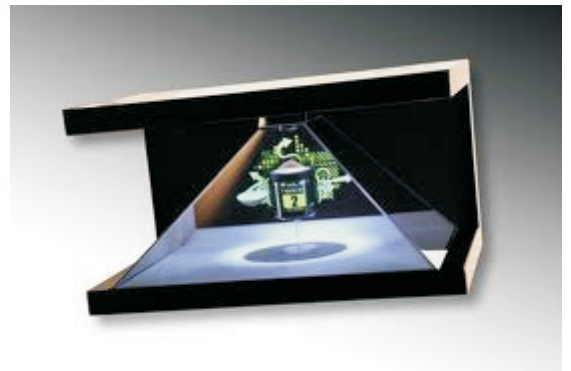

Dreamoc HD

Dreamoc HD

Das Dreamoc HD ist das Flaggship unter den Displays und das vielleicht am häufigsten eingesetzte.

Individualität

Das Dreamoc ist ein einzigartiges 3D-Display, welches Ihnen eine schillernde Kombination von holografischen Projektionen und physischen Produkten zur Verfügung stellt. Genau diese Kombination gibt Ihnen ein hervorragendes Instrument zur Förderung Ihrer Produkte an die Hand - und das in einer außergewöhnlichen und beeindruckenden Art und Weise.

Das Dreamoc hat sich bereits am POS bewährt: in Showrooms, in Einzelhandelsgeschäften, Flughäfen und auch auf Messen.

Mit seiner Full HD Auflösung, integriertem Sound und justierbarem LED-Licht, sorgt es für ein einzigartiges Produkterlebnis. Zudem kann das Display über eine Remote-Internetverbindung angesteuert werden, um z.B. neue Animationen hochzuladen.

Features:

*3seitige Sicht
Plug and Play
Hohe Umgebungslichttoleranz
Abschließbar*

Spezifikationen:

*Verbrauch: 30-40 Watt
Stromanschluss: 100-240V
Auflösung: 1920x1080px
Speicher: CF-Karte*

Maße:

*BxHxT 586 x 325 x 406 mm
Gewicht: 18kg*

Optional

Sockel, Farbe nach RAL-Skala, Flightcase zum Transport, Interaktivitätssteuerung