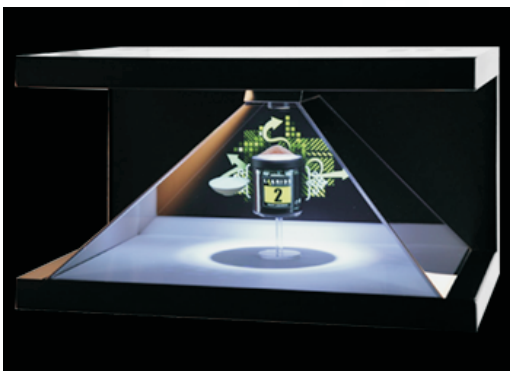

Dreamoc HD

Dreamoc HD

Das Dreamoc HD ist das Flaggship unter den Displays und das vielleicht am häufigsten eingesetzte.

Individualität

Das Dreamoc ist ein einzigartiges 3D-Display, welches Ihnen eine schillernde Kombination von holografischen Projektionen und physischen Produkten zur Verfügung stellt. Genau diese Kombination gibt Ihnen ein hervorragendes Instrument zur Förderung Ihrer Produkte an die Hand - und das in einer außergewöhnlichen und beeindruckenden Art und Weise.

Das Dreamoc hat sich bereits am POS bewährt: in Showrooms, in Einzelhandelsgeschäften, Flughäfen und auch auf Messen.

Mit seiner Full HD Auflösung, integriertem Sound und justierbarem LED-Licht, sorgt es für ein einzigartiges Produkterlebnis. Zudem kann das Display über eine Remote-Internetverbindung angesteuert werden, um z.B. neue Animationen hochzuladen.

Features:

*3seitige Sicht
Plug and Play
Hohe Umgebungslichttoleranz
Abschließbar*

Spezifikationen:

*Verbrauch: 30-40 Watt
Stromanschluss: 100-240V
Auflösung: 1920x1080px
Speicher: CF-Karte*

Maße:

*BxHxT 586 x 325 x 406 mm
Gewicht: 18kg*

Optional

Sockel, Farbe nach RAL-Skala, Flightcase zum Transport, Interaktivitätssteuerung